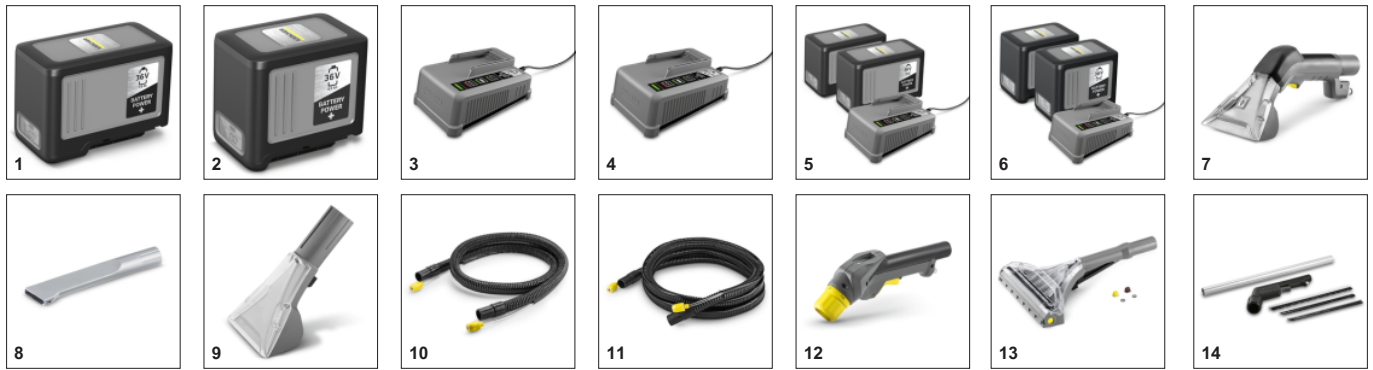

ПРИНАДЛЕЖНОСТИ PUZZI 9/1 ВР ПАКК 1.101-701.0

		№ для заказа	Описание	
АККУМУЛЯТОРЫ				
Battery Power+ 36/75	1	2.445-043.0	Высокая емкость 36-вольтового литий-ионного аккумулятора Battery Power+ (7,5 Ач) гарантирует долгую непрерывную работу оснащаемых им аппаратов. Этот очень мощный аккумулятор оснащен ЖК-дисплеем (технология Real Time) и системой защиты от превышения максимально допустимой силы тока.	☒
Battery Power+ 36/60	2	2.042-022.0	Исключительно мощный 36-вольтовый литий-ионный аккумулятор Battery Power+ емкостью 6,0 Ач для продолжительной непрерывной работы. С ЖК-дисплеем (инновационная технология Real Time) и системой контроля напряжения.	☐
ЗАРЯДНЫЕ УСТРОЙСТВА				
Быстрозарядное устройство Battery Power+ 36 В	3	2.445-045.0	Позволяет заряжать любые 36-вольтовые литий-ионные аккумуляторы Kärcher Battery Power и Battery Power+ максимальным зарядным током 6 А: быстрозарядное устройство со светодиодным индикатором режимов, легко устанавливаемое на стене.	☒
Универсальное зарядное устройство Battery Power+ 18-36	4	2.445-054.0	Универсальное зарядное устройство Battery Power+ со светодиодным индикатором режимов для заряда любых литий-ионных аккумуляторов Kärcher Battery Power и Battery Power+ с напряжением 18 и 36 В. Подходит для крепления на стене.	☐
СТАРТОВЫЙ КОМПЛЕКТ				
Стартер Комплект Battery Power+ 36/75	5	2.445-070.0	Стартовый комплект Battery Power+ 36/75 с 2 аккумуляторами 36 В / 7,5 Ач и 36-вольтовым быстрозарядным устройством для аккумуляторных аппаратов Kärcher на платформах Battery Power и Battery Power+.	☐
Стартер Комплект Battery Power+ 36/60	6	2.445-071.0	Стартовый комплект Kärcher Battery Power+ 36/60 для любых аппаратов Kärcher на 36-вольтовой аккумуляторной платформе Battery Power+. Включает 2 аккумулятора 36 В / 6,0 Ач и подходящее быстрозарядное устройство 36 В / 6,0 А.	☐
ДЛЯ МОЮЩИХ ПЫЛЕСОСОВ				
Ручная насадка				
Укороченная насадка для мягкой мебели, эргономичная, со встроеной рукояткой, для PuZZi	7	4.130-063.0	Идеальное решение для уборки в тесном пространстве при помощи моющих пылесосов Kärcher серии PuZZi: укороченная эргономичная пластмассовая насадка для мягкой мебели номинальным диаметром DN 32 со встроеной рукояткой.	☒
Щелевая насадка для PuZZi	8	4.130-010.0	Щелевая насадка для моющих пылесосов, DN 32.	☐
Насадка для мягкой мебели для присоединения к рукоятке аппарата PuZZi	9	4.130-001.0	Компактная насадка, 110 мм. Насадка для чистки мягкой мебели с помощью моющих пылесосов PuZZi 8/1 C, PuZZi 10/1, PuZZi 10/2 Adv, PuZZi 30/4.	☐
Всасывающий шланг с подводкой воды				
Всасывающий шланг с подводкой воды, для PuZZi, длина 2,5 м	10	6.394-826.0	Всасывающий шланг длиной 2,5 м с подводкой воды. Подходит к моющим пылесосам Kärcher серии PuZZi.	☒
Всасывающий шланг с подводкой воды, 4,0 м, для PuZZi	11	6.394-375.0	Всасывающий шланг с подводкой воды. Диаметр шланга 32 мм, длина 4 м. Подходит к моющим пылесосам Kärcher серии PuZZi.	☐
Прочее				
Пистолет для PuZZi, DN 32	12	4.130-000.0	Практичный пистолет номинальным диаметром DN 32 для моющих пылесосов Kärcher серии PuZZi, предназначенный для чистки мягкой мебели, других текстильных поверхностей и ковров при помощи различных насадок (для мягкой мебели, для пола, щелевой).	☐
Насадка для пола				
Насадка для пола с шарниром, для PuZZi, ширина 240 мм	13	4.130-008.0	Насадка для пола с шарнирной всасывающей балкой и прозрачным смотровым окном предназначена для оптимальной очистки ковровых напольных покрытий моющими пылесосами Kärcher серии PuZZi. Ширина 240 мм.	☐
Насадки для каменных покрытий				
Насадка для каменных / твердых покрытий	14	4.130-117.0	В разъемном исполнении с пластиковой быстродействующей муфтой, насадка для влажной уборки пола (металлическая) со вставкой разбрызгивающей насадки.	☐