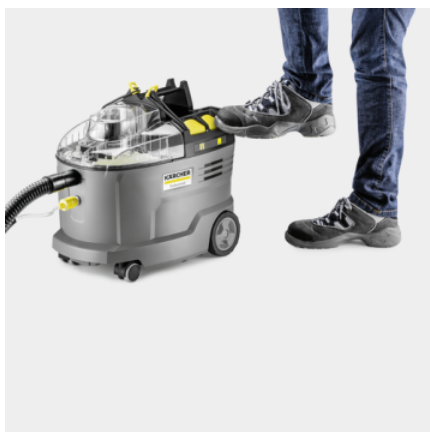

Прочная и долговечная конструкция

- Долгий срок службы гарантирует высокую рентабельность эксплуатации.
- Надежный мембранный насос.
- Два больших выключателя для удобного управления рукой или ногой.