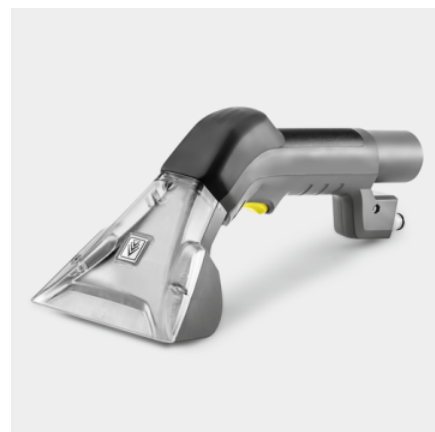

Эргономичная короткая насадка для мягкой мебели

- Оптимальное решение для уборки в тесных местах (например, в салоне автомобиля).
- Эргономичная форма.
- Приятная на ощупь поверхность.